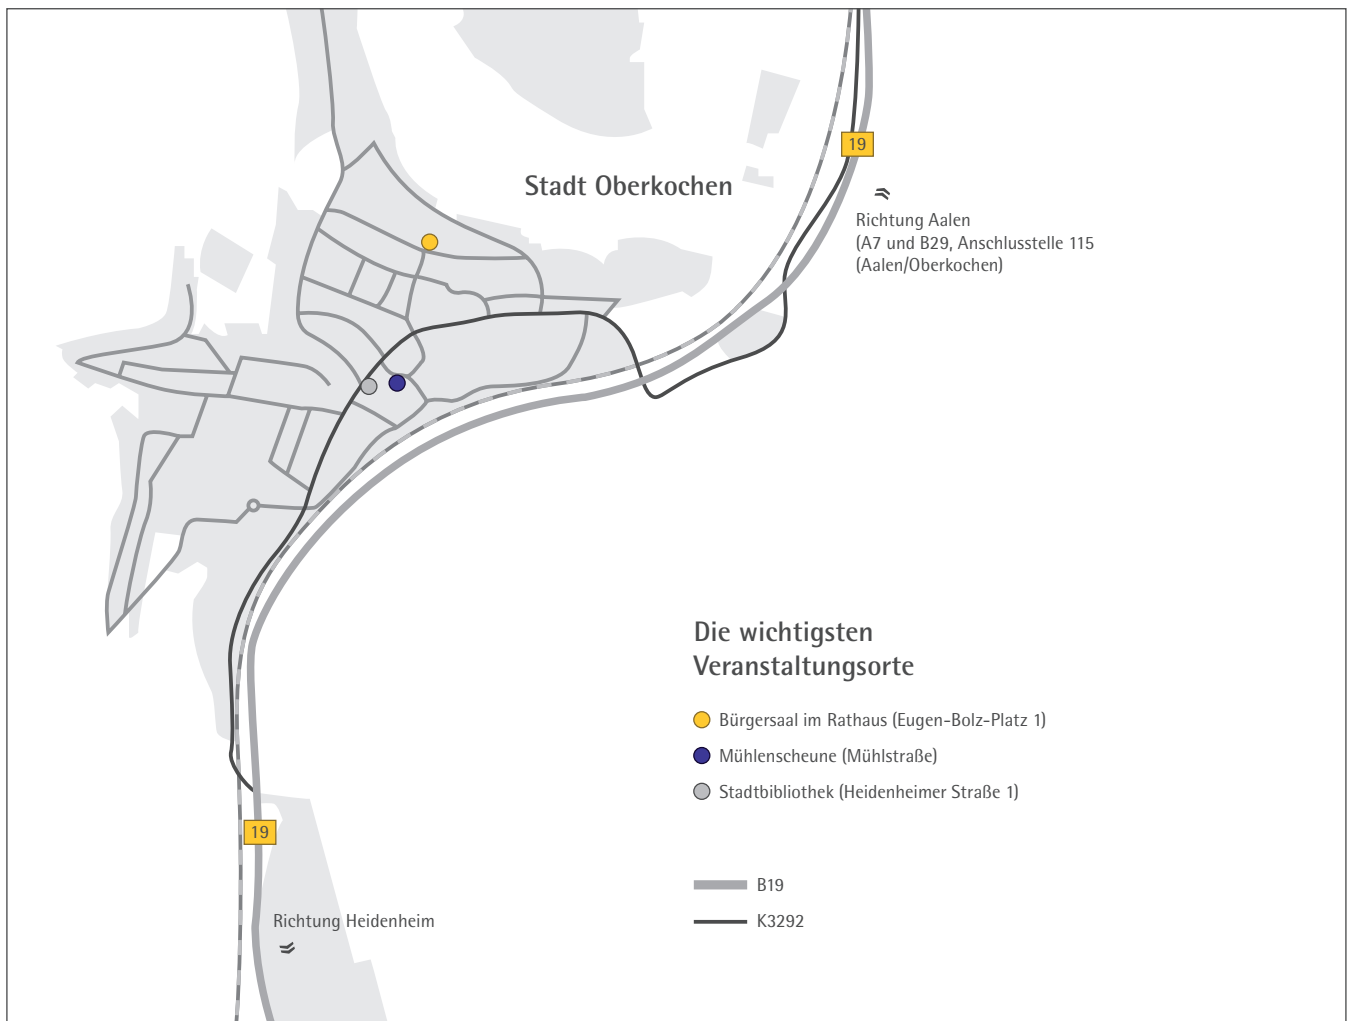

IHR WEG ZU UNS – Anreise zu Oberkochen dell'Arte

Von Norden oder Süden (A7)

- Autobahnausfahrt 115 (Aalen/Oberkochen)
- in Unterkochen links Richtung Heidenheim (B19)

Von Westen B29)

- B29 Richtung Aalen
- bei Aalen rechts halten Richtung Heidenheim (B19)

Oberkochen dell'Arte

73447 Oberkochen | Eugen-Bolz-Platz 1

Telefon: 0 73 64-27-280

IHR WEG ZU UNS – Anreise zu Oberkochen dell'Arte

Oberkochen dell'Arte
73447 Oberkochen | Eugen-Bolz-Platz 1
Telefon: 0 73 64-27-280