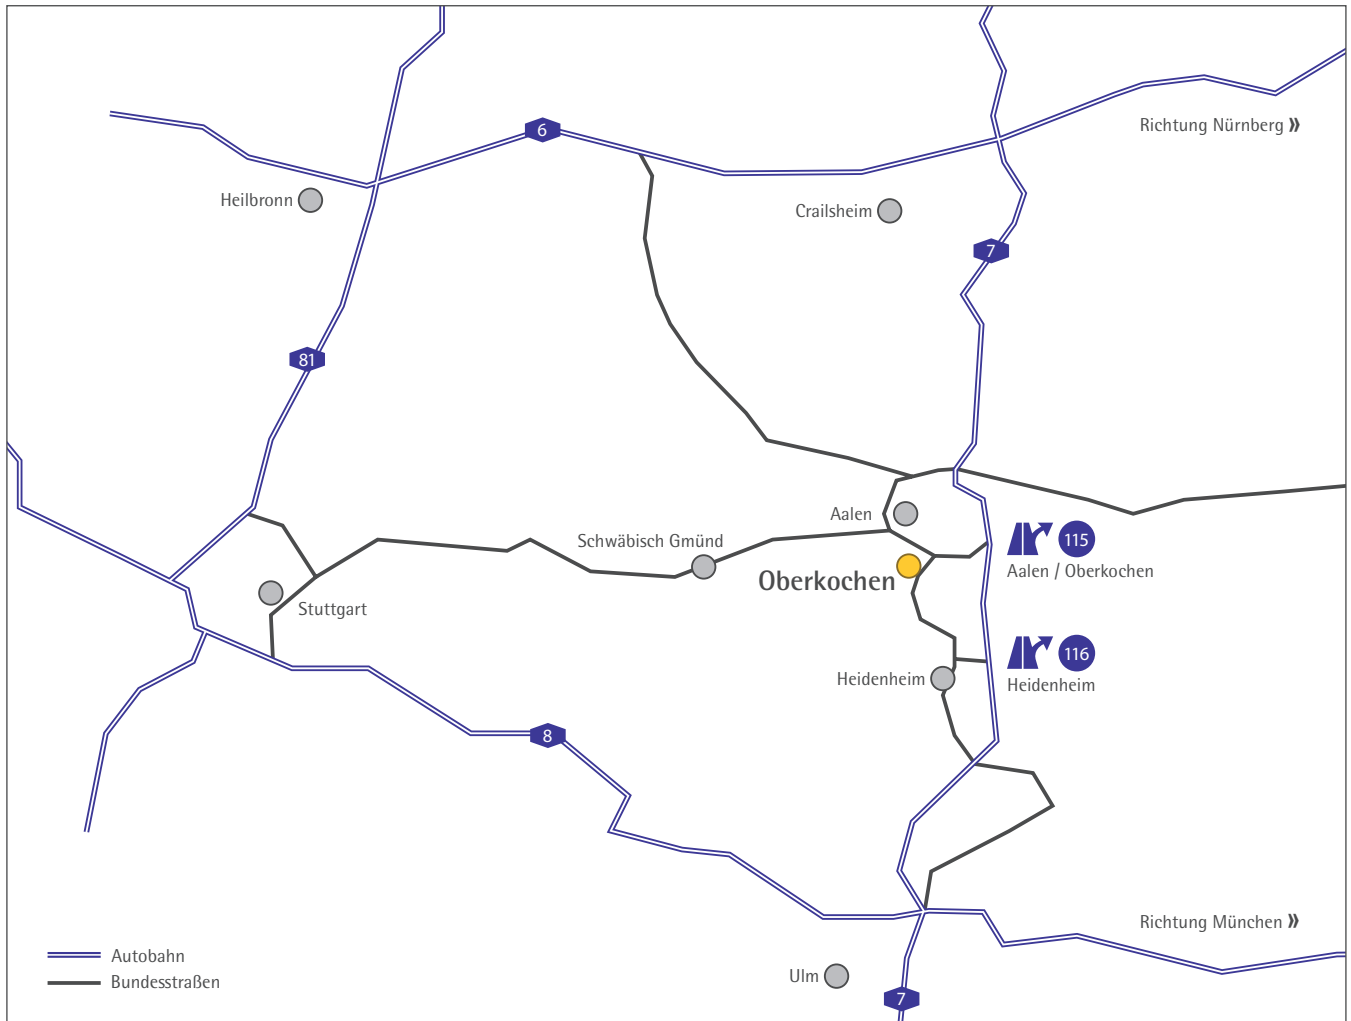

IHR WEG ZU UNS – Anreise zu Oberkochen dell'Arte

Von Norden oder Süden (A7)

- Autobahnausfahrt 115 (Aalen/Oberkochen)
- in Unterkochen links Richtung Heidenheim (B19)

Von Westen B29)

- B29 Richtung Aalen
- bei Aalen rechts halten Richtung Heidenheim (B19)

Oberkochen dell'Arte

73447 Oberkochen | Eugen-Bolz-Platz 1

Telefon: 0 73 64-27-280

IHR WEG ZU UNS – Anreise zu Oberkochen dell'Arte

Oberkochen dell'Arte
73447 Oberkochen | Eugen-Bolz-Platz 1
Telefon: 0 73 64-27-280